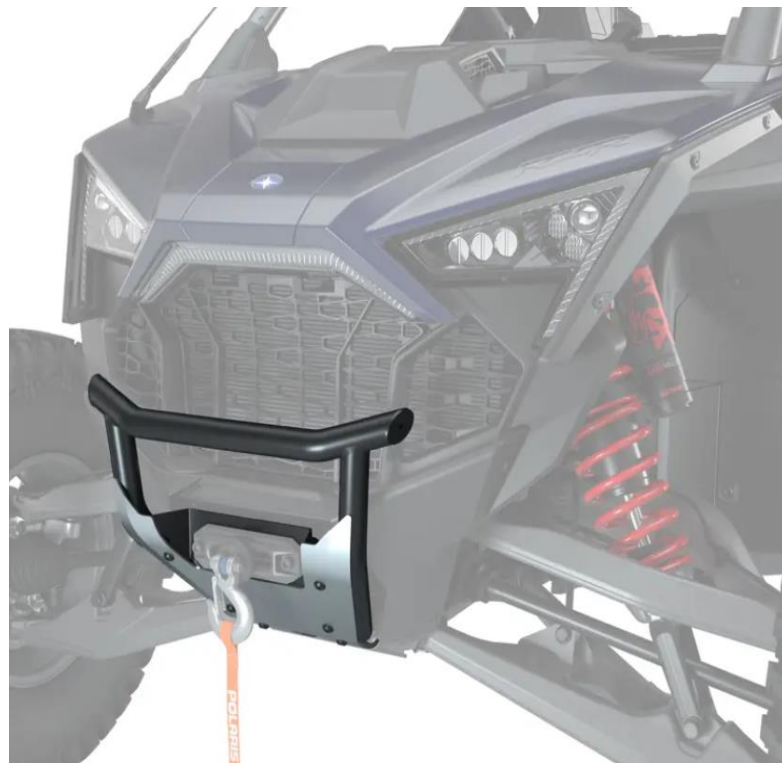

2884355-458