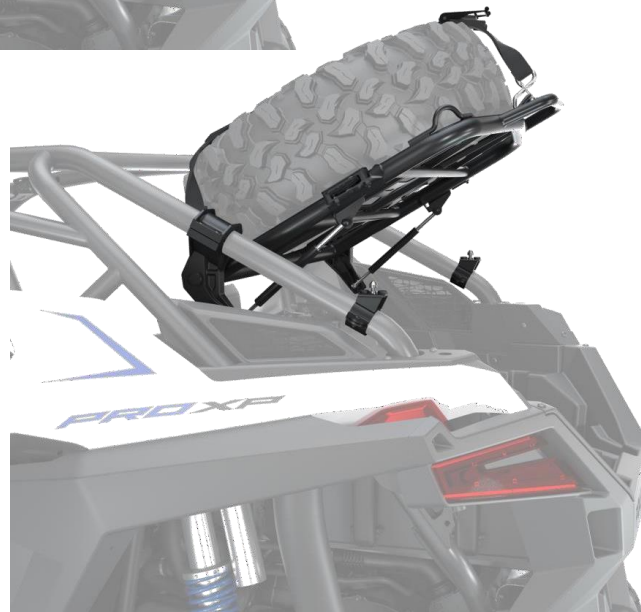

2889404-458