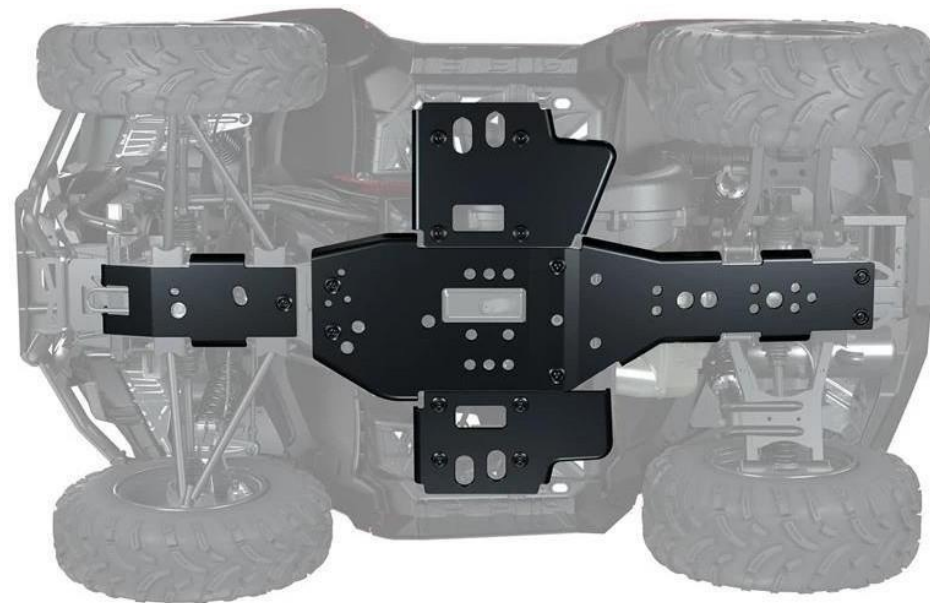

CURIOSIDADES:

O alumínio utilizado nos Acessórios Polaris, como teto, são da categoria T6 (aeronáutico) sendo mais leve e resistente do que o alumínio comum.

Os Acessórios de proteção originais, como para-choque, são testados para que tenham certa deformação afim de proteger o chassi do veículo e seus ocupantes.

Veículos Polaris com tecnologia Pulse já possuem conexão de fábrica para receber itens elétricos como guincho e barras de Led originais.

Os Acessórios são desenhados pelos projetistas que fizeram o carro, trazendo fluidez ao design e, principalmente, mantendo as características de conforto e segurança intactas.

2884844

2884847

2884851

2884850

2884832

Guincho 2500lb

2884833

Guincho 3500lb