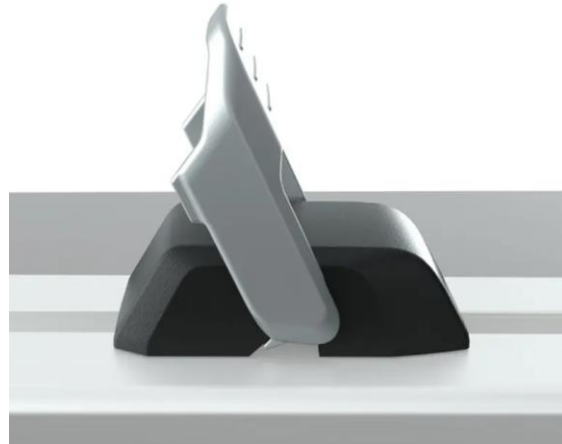

Obrigatório PN 2889468-458 para
instalação do porta estepe

Trava rápida

2889648

Anéis D

2890894

2830522

2875320

Possibilidade de utilização com uma bola de engate já existente