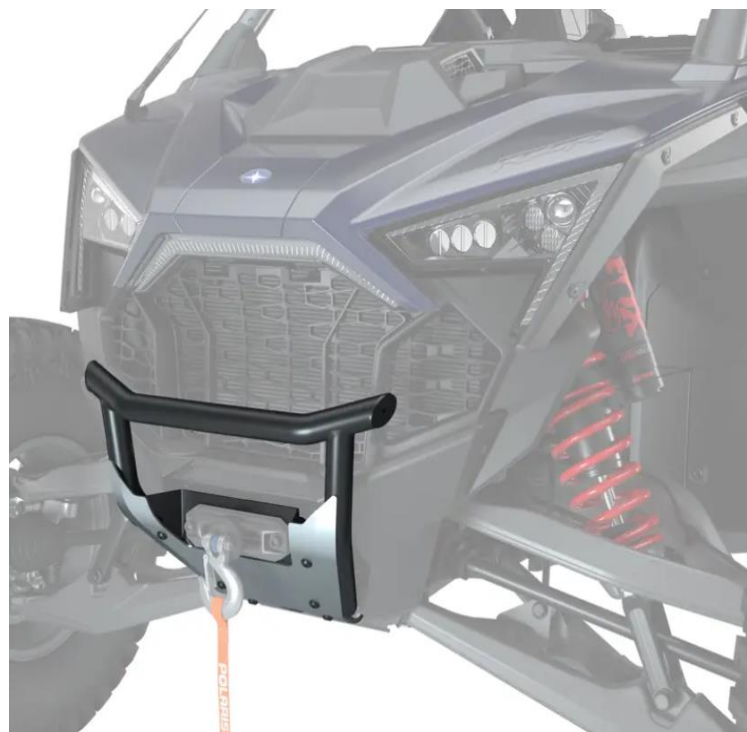

2884347
Kit para segunda bateria

2884649
Barra RIGID 6"

2884595
Kit montagem barra 6"

2883949
Chicote Barra LED

RZR PRO R

RZR PRO R4

2884354-458

2884355-458